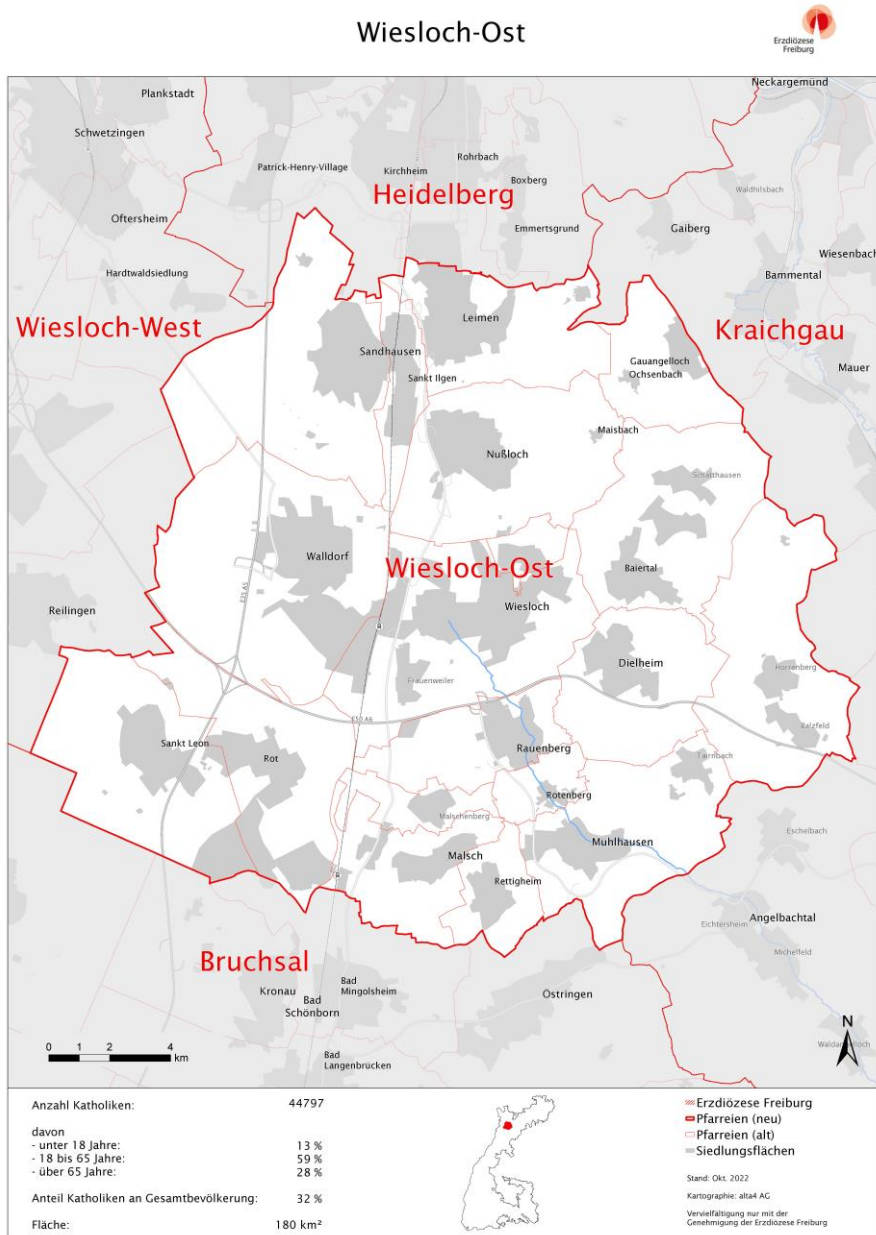

Römisch Katholische Kirchengemeinde Mittlere Kurpfalz

Nordwest und HoRAN

Römisch Katholische Kirchengemeinde Wiesloch

Mittlerer Leimbach und Südost