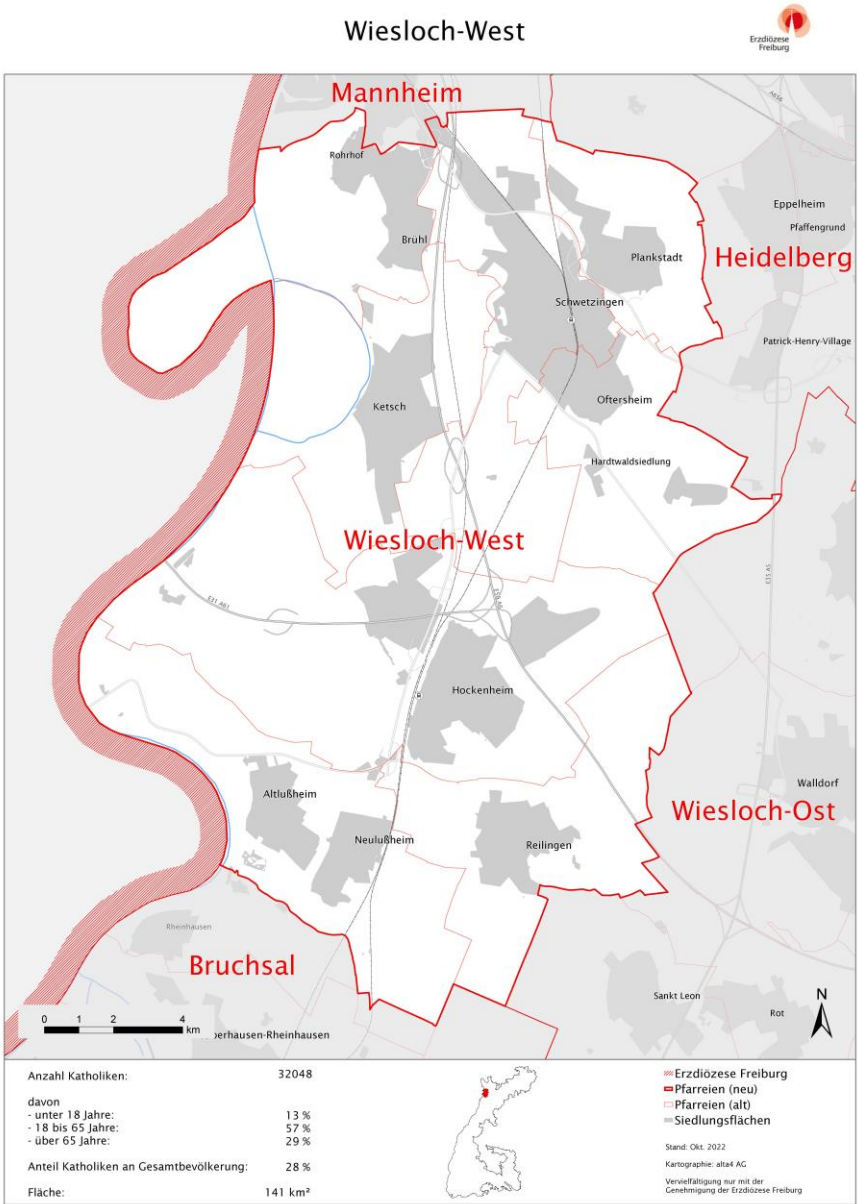

Römisch Katholische Kirchengemeinde Mittlere Kurpfalz

Nordwest und HoRAN

Römisch Katholische Kirchengemeinde Wiesloch

Mittlerer Leimbach und Südost