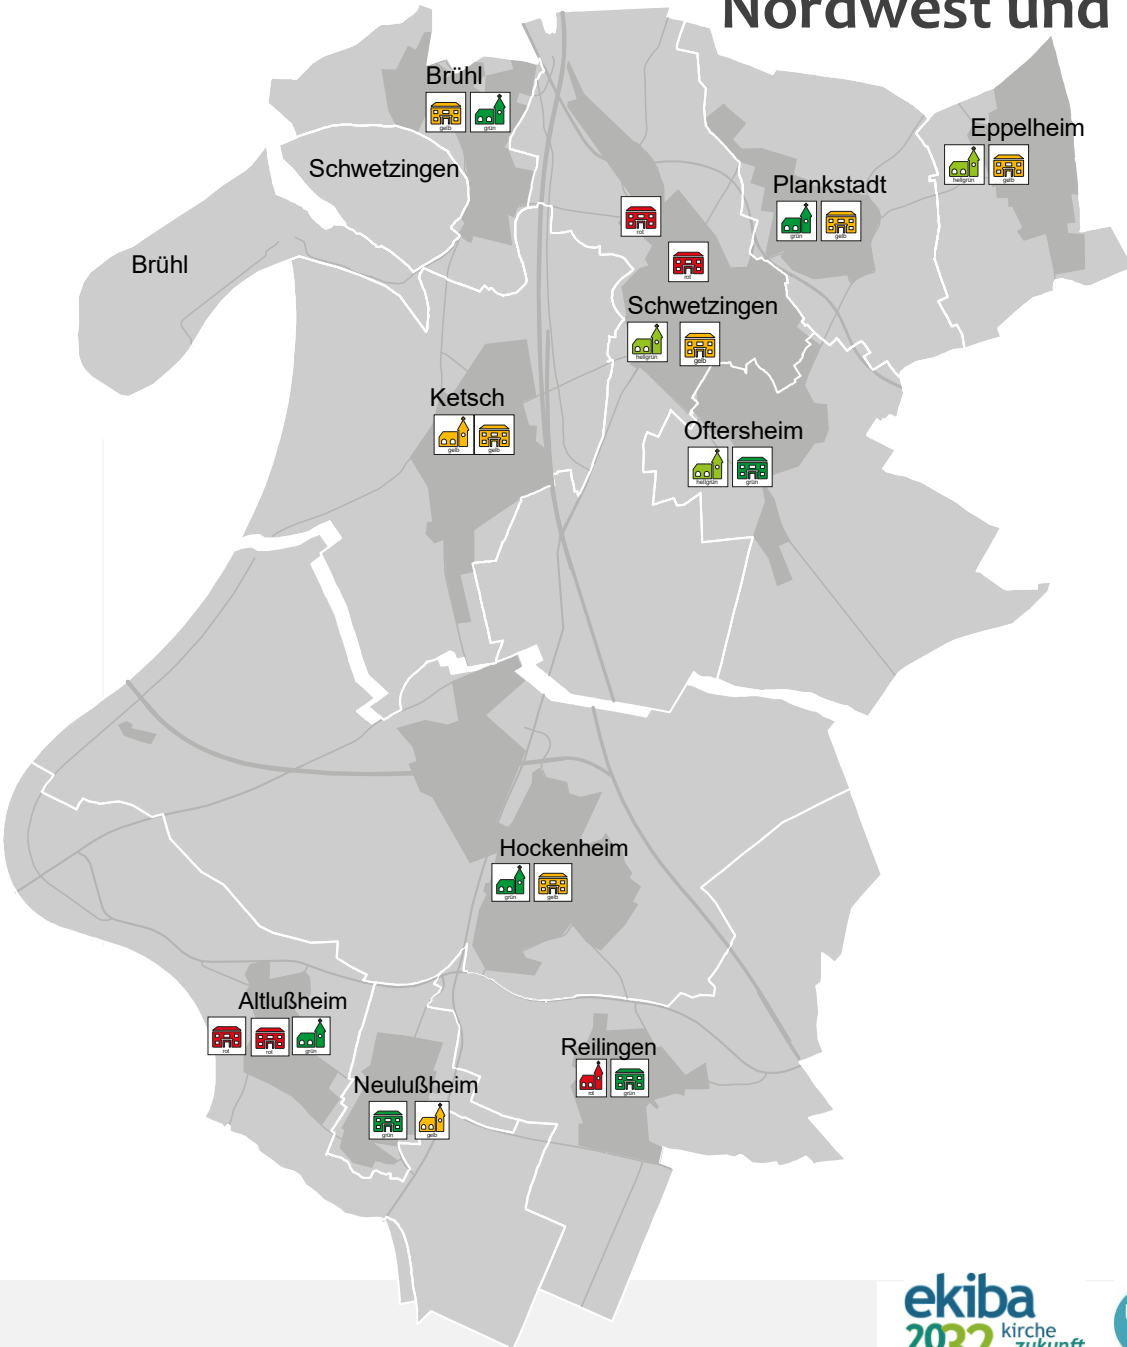

Römisch Katholische Kirchengemeinde Mittlere Kurpfalz

Nordwest und HoRAN

Römisch Katholische Kirchengemeinde Wiesloch

Mittlerer Leimbach und Südost